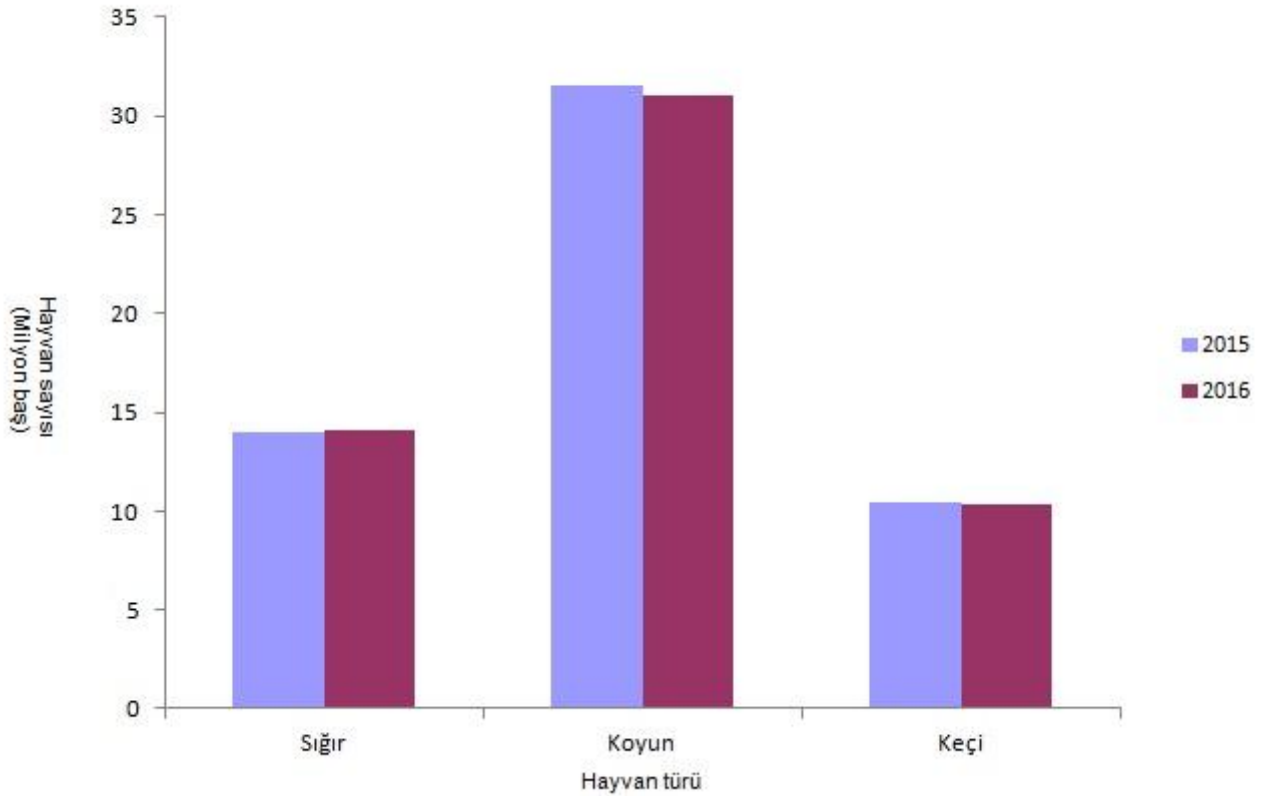

Hayvansal Üretim İstatistikleri, 2016 (07.02.2017)

Büyükbaş hayvan sayısı 14 milyon 222 bin baş oldu

Büyükbaş hayvan sayısı 2016 yılında bir önceki yıla göre %0,7 artarak 14 milyon 222 bin baş olarak gerçekleşti. Büyükbaş hayvanlar arasında yer alan sığır sayısı %0,6 artarak 14 milyon 80 bin baş olurken, manda sayısı %6,2 artış ile 142 bin 73 baş olarak gerçekleşti.

Küçükbaş hayvan sayısı 41 milyon 329 bin baş oldu

Küçükbaş hayvan sayısı 2016 yılında bir önceki yıla göre %1,4 oranında azalarak 41 milyon 329 bin baş olarak gerçekleşti. Küçükbaş hayvanlar arasında yer alan koyun sayısında bir önceki yıla göre %1,7 oranında bir azalma meydana geldi ve 30 milyon 983 bin baş olarak gerçekleşti. Keçi sayısında ise yine bir önceki yıla göre %0,7 oranında bir azalma meydana geldi ve 10 milyon 345 bin baş olarak gerçekleşti.

Hayvan sayıları, 2015-2016

Toplam süt üretimi 18 milyon 489 bin ton oldu

Toplam süt üretimi 2016 yılında bir önceki yıla göre %0,9 azalarak 18 milyon 489 bin ton olarak gerçekleşti. Bu miktarın %90,8'ini inek sütü, %6,3'ünü koyun sütü, %2,6'sını keçi sütü ve %0,3'ünü manda sütü oluşturdu.